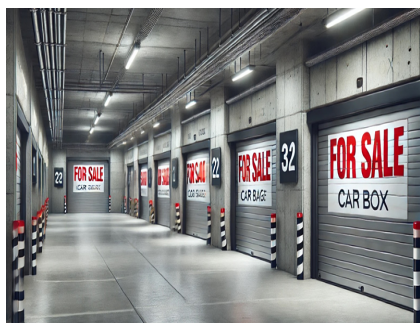

Garage-Box auto-Posto auto
Bergamo

In vendita
Euro 36.000

Codice 261

0 0 26 mq

Descrizione offerta

Valtesse, vicinanze Chiesa di Sant'Antonio,

box doppio (m 4,75 x 5,46). Mq. 26

Occasione!!

Immobile non soggetto all'obbligo di certificazione energetica

Edificio: Garage-Box auto-Posto auto

Piano: Interrato di

Stato: Buono

M.Q.: 26

Classe Energetica:

Anno: 0

Consegna: subito