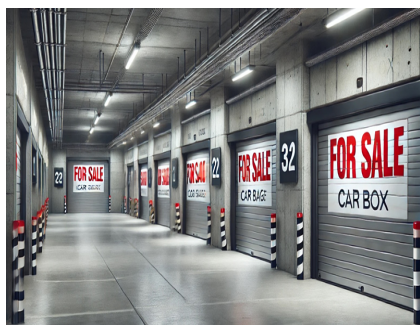

Garage-Box auto-Posto auto
Bergamo

In vendita
Euro 36.000

Codice 261

0 0 26 mq

Descrizione offerta

Valtesse, vicinanze Chiesa di Sant'Antonio,

box doppio (m 4,75 x 5,46). Mq. 26

Occasione!!

Immobile non soggetto all'obbligo di certificazione energetica

Edificio: Garage-Box auto-Posto auto

Piano: Interrato di

Stato: Buono

M.Q.: 26

Classe Energetica:

Anno: 0

Consegna: subito