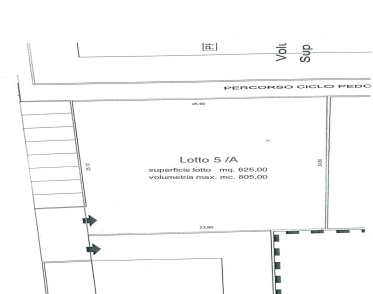

Terreno
Sorisole

In vendita
Euro 240.000

Codice 32

0 0 62 mq

Descrizione offerta

Petosino, ottima occasione, stupenda posizione,

lotto di terreno edificabile di Mq. 625 dove è possibile sviluppare M.cubi 805.