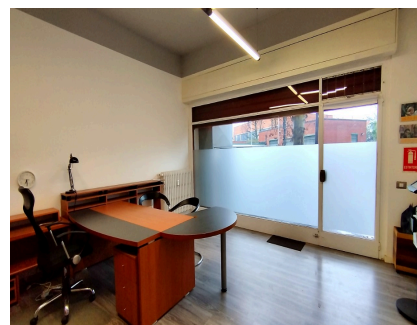

Ufficio
Bergamo

In locazione
Euro 600

Codice 640

0 1 54 mq

Descrizione offerta

Laterale Borgo Palazzo, in condominio, ufficio/negozio con vetrina fronte strada, composto da:

Piano terra: due locali + servizi. Mq. 54.