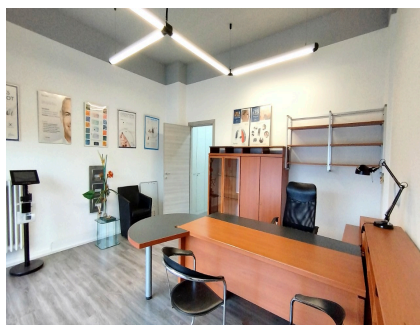

Ufficio
Bergamo

In locazione
Euro 600

Codice 640

0 1 54 mq

Descrizione offerta

Laterale Borgo Palazzo, in condominio, ufficio/negozio con vetrina fronte strada, composto da:

Piano terra: due locali + servizi. Mq. 54.