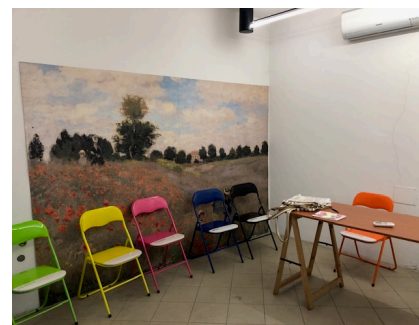

Locale commerciale Negozio
Bergamo

In locazione
Euro 350

Codice 647

0 1 26 mq

Descrizione offerta

Confine con Ponteranica, Via Ruggeri da Stabello in posizione di forte passaggio, negozio con vetrina fronte strada composto da:
unico locale + servizio Mq. 26
LIBERO SUBITO